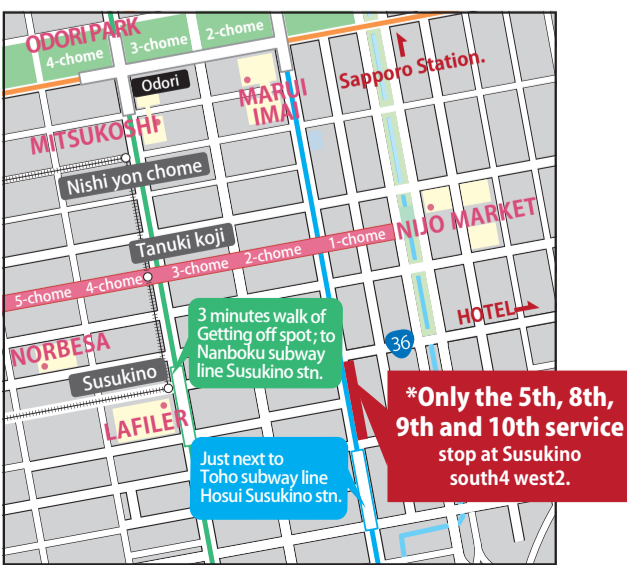

【From Hotel →To JR Sapporo Stn. Bus stop】

Only the 5th, 8th, 9th and 10th service stop at Susukino south4 west2.