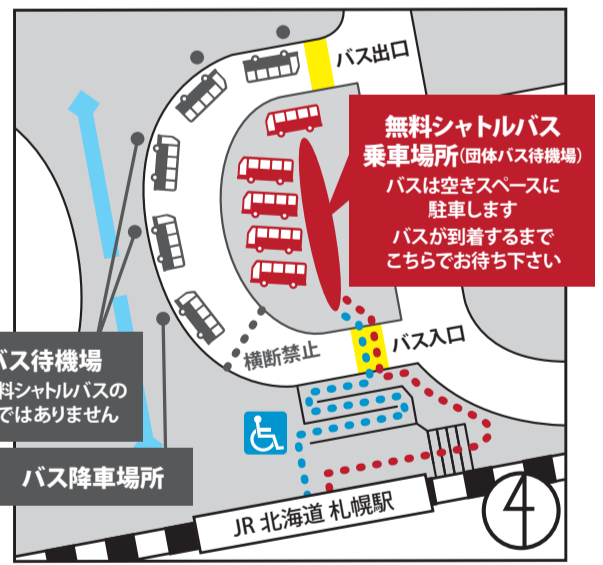

【札幌駅発→ホテル着 バス乗車場所】

札幌駅北口駅前広場バス待機場